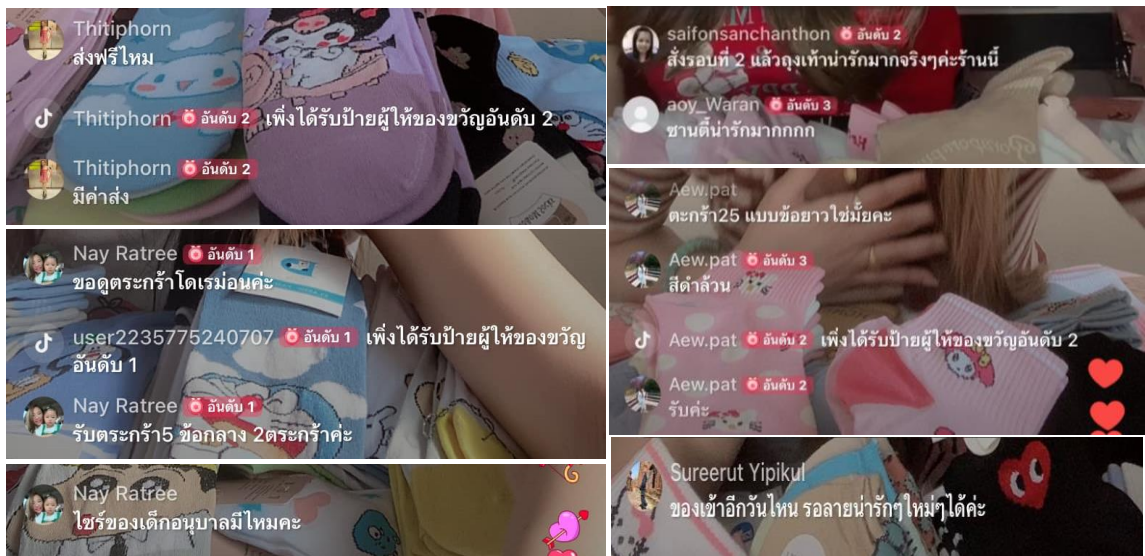

ภาพที่ ก.4 การสั่งซื้อของลูกค้าผ่านแพลตฟอร์มดิจิทัลที่ออกซ็อบ และซ็อบปีซ็อบ

การจัดส่งสินค้า

ภาพที่ ก.5 การแพ็คสินค้าก่อนจัดส่ง

ภาพที่ ก.6 การจัดส่งสินค้าให้บริษัทขนส่ง

ภาพที่ ก.7 ตัวอย่างใบปะหน้าพัสดุ

การคอมเมนต์ และรีวิวจากลูกค้า

ภาพที่ ก.8 คอมเมนต์ในไลฟ์สดของลูกค้าในแพลตฟอร์มติ๊กต็อก

ภาพที่ ก.9 คอมเมนต์ในไลฟ์สดของลูกค้าในแพลตฟอร์มช้อปปี้

ภาพที่ ก.10 รีวิวจากลูกค้าในแพลตฟอร์มติ๊กต็อก