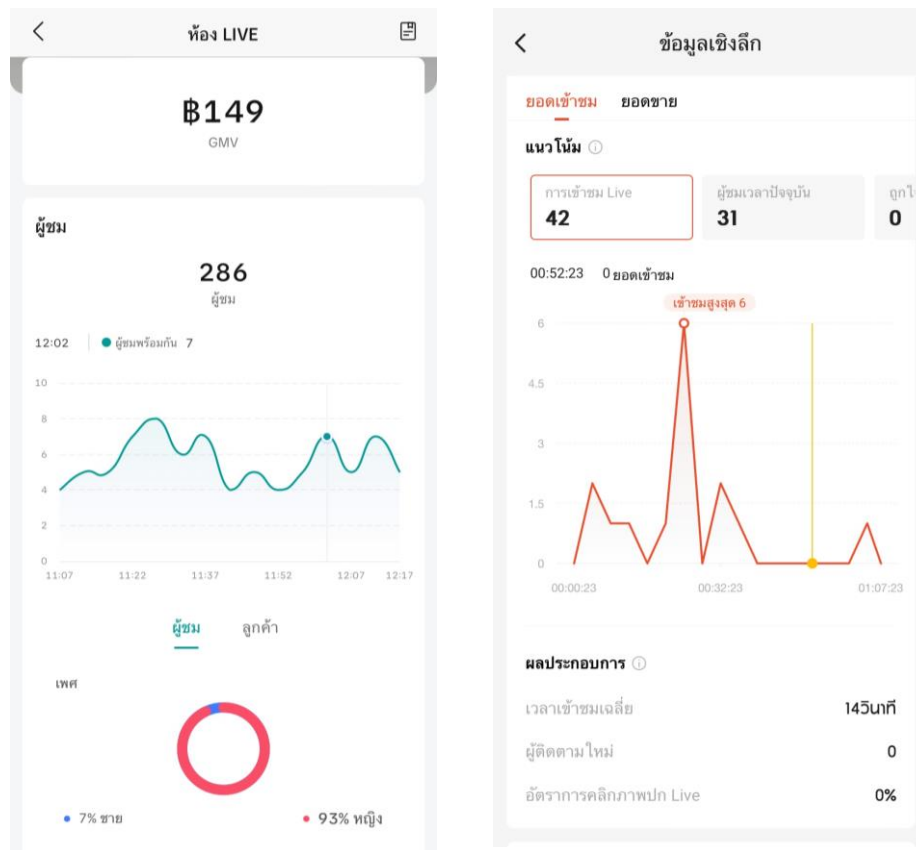

ภาคผนวก ก

ข้อมูลทั่วไปและการดำเนินธุรกิจ

ภาคผนวก ก ข้อมูลทั่วไปและการดำเนินธุรกิจ

ชื่อธุรกิจ

ร้านขายถุงเท้าแฟชั่น Sun Socks

สินค้า

ถุงเท้าแฟชั่น ถุงเท้าผู้หญิง/ถุงเท้าผู้ชาย

ภาพที่ ก.1 ตัวอย่างสินค้าที่ขายในร้าน

การไลฟ์สดผ่านแพลตฟอร์มติ๊กต็อก และช้อปปี้

ภาพที่ ก.2 ตัวอย่างการไลฟ์สดผ่านแพลตฟอร์มติ๊กต็อก และช้อปปี้

ภาพที่ ก.3 ตัวอย่างข้อมูลจากการไลฟ์สดแพลตฟอร์มติ๊กต็อกช้อป และช้อปปีช้อป

การสั่งซื้อสินค้า

<input type="checkbox"/> คำสั่งซื้อ	ลูกค้า	สินค้า	สถานะคำสั่งซื้อ	วิธีการจัดส่ง	ตัวเลือกการจัดส่ง 
04/01/2025 20:27:13				Flash Express Thailand,...	
<input type="checkbox"/> 579835188097354175 04/01/2025 20:14:53	paphanitputk...	2 รายการ 	เสร็จสมบูรณ์แล้ว	จัดส่งผ่านแพลตฟอร์ม Flash Express Thailand,...	การจัดส่งมาตรฐาน
<input type="checkbox"/> 579803416748264120 26/12/2024 8:06:16	aoy_waran	2 รายการ 	เสร็จสมบูรณ์แล้ว	จัดส่งผ่านแพลตฟอร์ม Flash Express Thailand,...	การจัดส่งมาตรฐาน
<input type="checkbox"/> 579802432403507647 25/12/2024 21:18:38	user1206913...	2 รายการ 	เสร็จสมบูรณ์แล้ว	จัดส่งผ่านแพลตฟอร์ม Flash Express Thailand,...	การจัดส่งมาตรฐาน
<input type="checkbox"/> 579802361342430041 25/12/2024 21:03:00	saifonsancha...	2 รายการ 	เสร็จสมบูรณ์แล้ว	จัดส่งผ่านแพลตฟอร์ม Flash Express Thailand,...	การจัดส่งมาตรฐาน
<input type="checkbox"/> 579802280084212117 25/12/2024 20:39:16	enjoy657	1 รายการ 	เสร็จสมบูรณ์แล้ว	จัดส่งผ่านแพลตฟอร์ม Flash Express Thailand,...	การจัดส่งมาตรฐาน
<input type="checkbox"/> 579802255391885704 25/12/2024 20:36:39	naruemon_13...	1 รายการ 	เสร็จสมบูรณ์แล้ว	จัดส่งผ่านแพลตฟอร์ม Flash Express Thailand,...	การจัดส่งมาตรฐาน