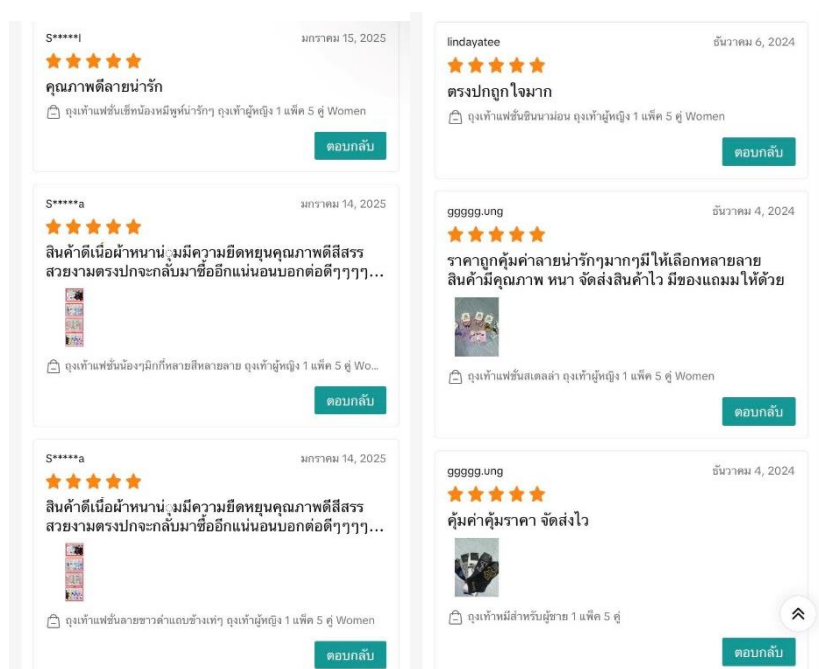

ภาพที่ ก.4 การสั่งซื้อของลูกค้าผ่านแพลตฟอร์มดิจิทัลที่ออกซ็อบ และซ็อบปีซ็อบ

การจัดส่งสินค้า

ภาพที่ ก.5 การแพ็คสินค้าก่อนจัดส่ง

ภาพที่ ก.6 การจัดส่งสินค้าให้บริษัทขนส่ง

ภาพที่ ก.7 ตัวอย่างใบปะหน้าพัสดุ

การคอมเมนต์ และรีวิวจากลูกค้า

ภาพที่ ก.8 คอมเมนต์ในไลฟ์สดของลูกค้าในแพลตฟอร์มติ๊กต็อก

ภาพที่ ก.9 คอมเมนต์ในไลฟ์สดของลูกค้าในแพลตฟอร์มช้อปปี้

ภาพที่ ก.10 รีวิวจากลูกค้าในแพลตฟอร์มติ๊กต็อก